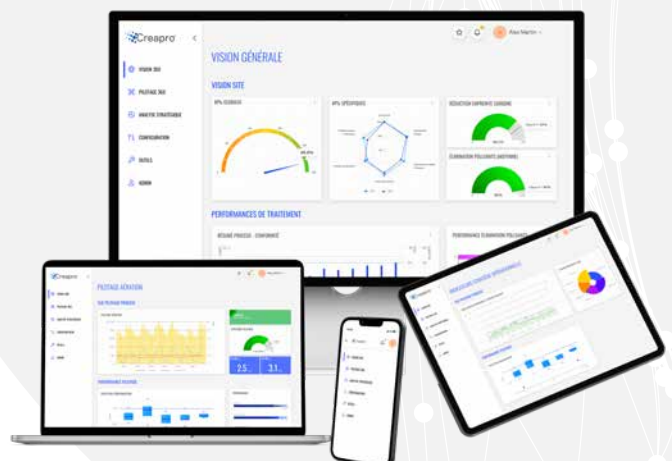

Flexibilité

- Toutes capacités de traitement.
- Tous types de normes de rejet / qualité.
- Architecture de communication flexible & adaptable.
- Toutes configurations de process (pour traitement biologique d'eaux usées: piston, carrousel, SBR, MBR, ...).
- Tout type d'équipement (de production d'air, de pompage, de dosage, etc).