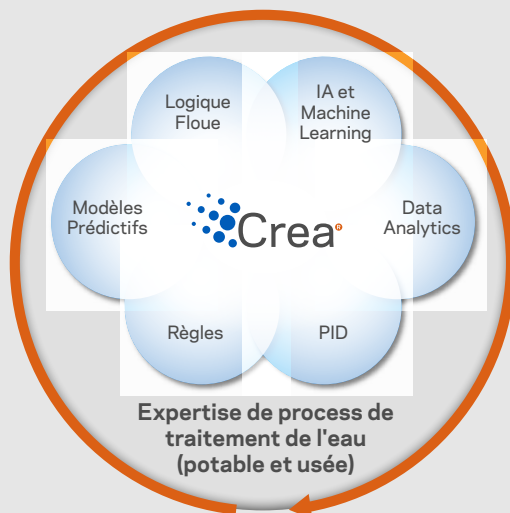

BÉNÉFICES ET IMPACT ENVIRONNEMENTAL

HYPERVERSION PROCESS STRATÉGIQUE
Panneaux de contrôle, reporting avec data analytics et indicateurs. Personnalisable.

OUTILS LOGIQUES AVANCÉS
PID, logique floue, IA, règles, ML jumeaux digitaux, ...

SUPERVISION EN TEMPS RÉEL
Supervision qualité, performance équipements, énergie, météo, ...

GESTION HOLISTIQUE
Modules de pilotage sur une même plateforme, permettant les synergies.

CONCEPTION ORIENTÉE CLIENT
Solutions customisées pour atteindre vos objectifs: économies, performance de traitement, émissions, ...

SUPPORT EXPLOITATION
Alarmes personnalisables et configuration paramétrable (par utilisateur). Pas de boîte noire: votre site, votre stratégie.

SÉCURISÉ
Architecture locale (sur site) ou cloud, avec retour sur mode API manuel / auto.

ROBUSTE ET DURABLE
Consignes auto-ajustées, analyse de signaux, possibilité d'ajuster à des modifications sur site.

Temps de retour sur investissement moyen 1-3 ans!