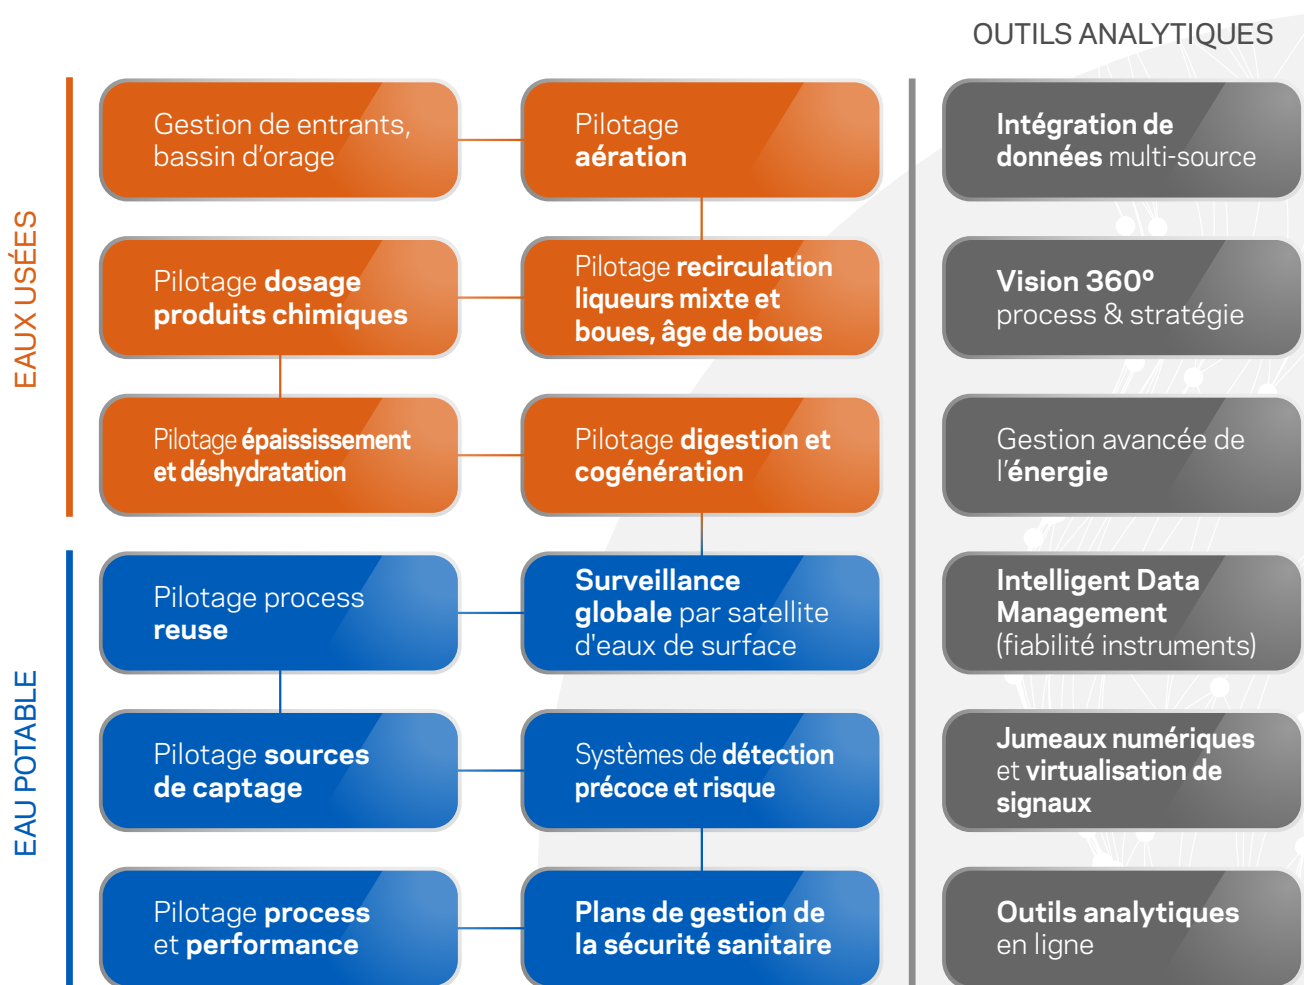

GESTION HOLISTIQUE
Modules de pilotage sur une même plateforme, permettant les synergies.

CONCEPTION ORIENTÉE CLIENT
Solutions customisées pour atteindre vos objectifs: économies, performance de traitement, émissions, ...

Solution plug & play pour stations peu ou non automatisées

Solution plug & play pour petites stations avec un niveau limité d'automatisation

Accès cloud unique pour de multiples plateformes CREA®

UN ÉVENTAIL DE MODULES PILOTAGE PROCESS ET DATA ANALYTICS POUR UNE VISION HOLISTIQUE

Flexibilité

- Toutes capacités de traitement.
- Tous types de normes de rejet / qualité.
- Architecture de communication flexible & adaptable.
- Toutes configurations de process (pour traitement biologique d'eaux usées: piston, carrousel, SBR, MBR, ...).
- Tout type d'équipement (de production d'air, de pompage, de dosage, etc).